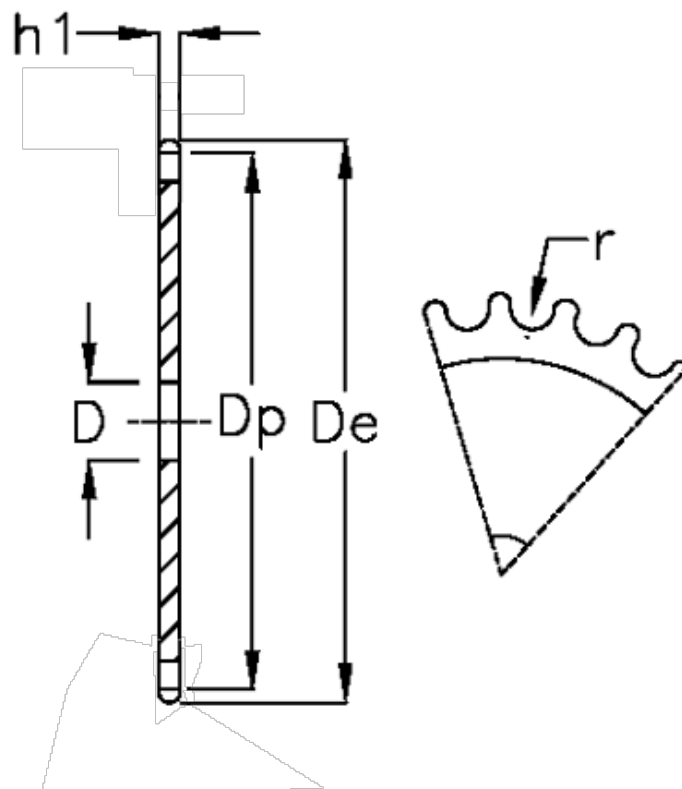

Varenummer: 616021008066
Beskrivelse: Pladehjul 16 B-1 Z=66 simplex

Mål

Antal tænder	= 66
C	= 3
D	= 30
De	= 546.8
Dp	= 533.8
For kædebetegnelse	= 16 B-1
For kæde størrelse	= 1 tomme x 17,02 mm
h1	= 16.2

r = 15.88